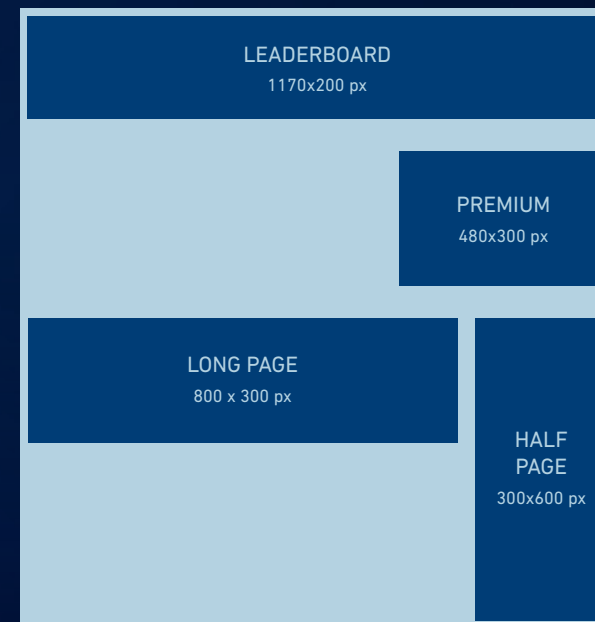

PRODUCTION

JAN
DAVID

TECHNICAL & DISTRIBUTION DIRECTOR

+420 777 563 208
j.david@golfchannel.cz

UPLOAD

ADRESS: 88.146.183.77
PORT: 21
LOGIN: GolfchannelFTP
HESLO: golfchannel2013

SPECIFICATION

FORMAT	SIZE	FORMAT	DATA SIZE
LEADERBOARD	1170 x 200 px	GIF/JPG	max. 100 kB
PREMIUM	480 x 300 px	GIF/JPG	max. 100 kB
HALF PAGE	300 x 600 px	GIF/JPG	max. 45 kB
LONG PAGE	800 x 300 px	GIF/JPG	max. 45 kB
COMMERCIAL PR	1170 x 780 px	GIF/JPG	min. 500 characters
DIRECT MAIL	520 x 200 px	JPG	max. 45 kB