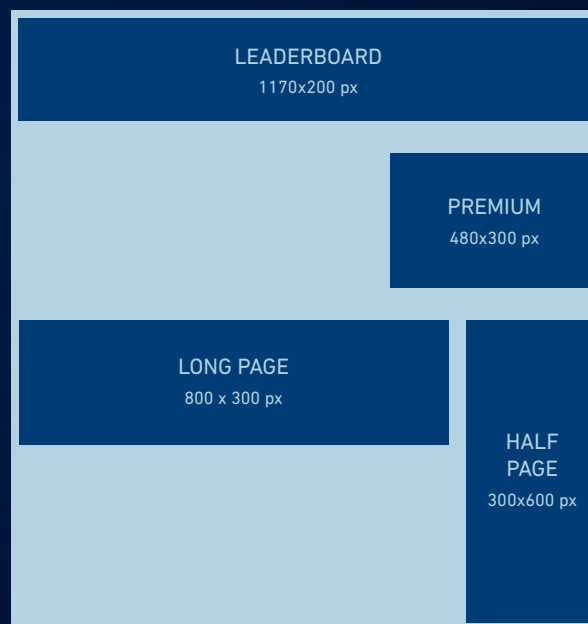

## UPLOAD

ADRESA: 88.146.183.77  
PORT: 21  
LOGIN: GolfchannelFTP  
HESLO: golfchannel2013

# ONLINE REKLAMA

TYP	ROZMĚR	FORMÁT	DATOVÁ VELIKOST
LEADERBOARD	1170 x 200 px	GIF/JPG (záchranný)	max. 100 kB
PREMIUM	480 x 300 px	GIF/JPG (záchranný)	max. 100 kB
HALF PAGE	300 x 600 px	GIF/JPG (záchranný)	max. 45 kB
LONG PAGE	800 x 300 px	GIF/JPG (záchranný)	max. 45 kB
KOMERČNÍ PR	1170 x 780 px	GIF/JPG (záchranný)	minimálně 500 znaků
DIRECT MAIL	520 x 200 px	JPG	max. 45 kB